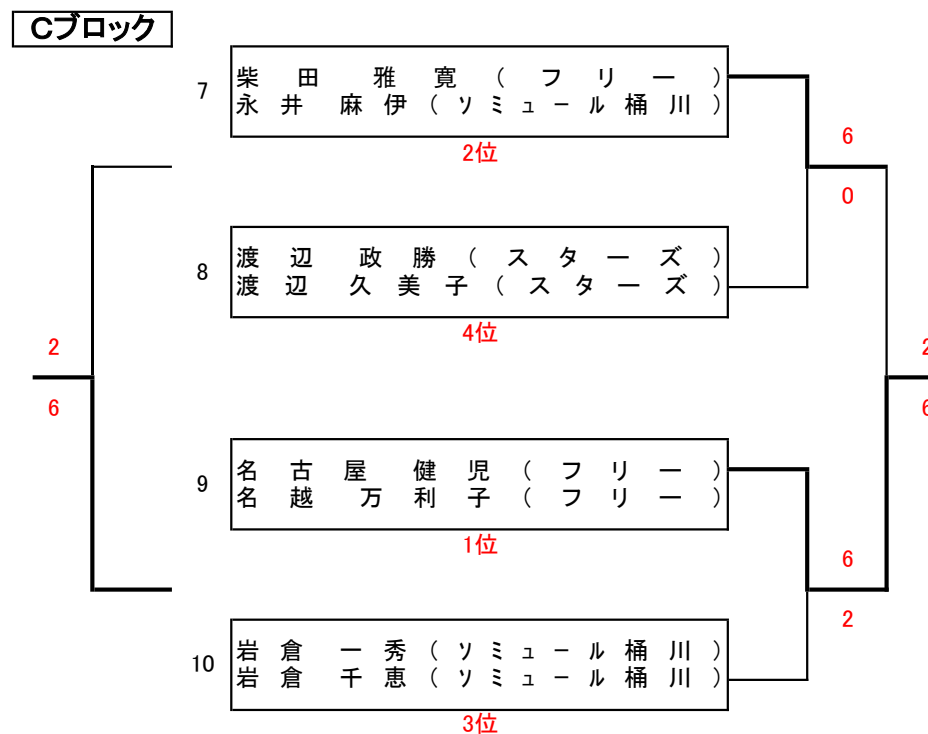

2020年度 桶川市ミックスダブルス大会

大会ドロー 《予選》

Aブロック		1	2	3	順位
1	三 芳 貴 大 (フリー) 齊 藤 智 恵 美 (ソミュール桶川)	/	6 - 1	5 - 7	2
2	中 村 正 明 (スターズ) 中 村 さ お り (スターズ)	1 - 6	/	1 - 6	3
3	野 辺 淳 平 (フリー) 遠 藤 真 弓 (フリー)	7 - 5	6 - 1	/	1

Bブロック		4	5	6	順位
4	竹 村 慎 治 (フリー) 竹 村 尚 美 (フリー)	/	6 - 0	6 - 3	1
5	上 床 英 尊 (スターズ) 上 床 た け み (スターズ)	0 - 6	/	0 - 6	3
6	都 築 禎 雄 (フリー) 都 築 正 美 (ソミュール桶川)	3 - 6	6 - 0	/	2

2020年度 桶川市ミックスダブルス大会 大会ドロー 《1位トーナメント》