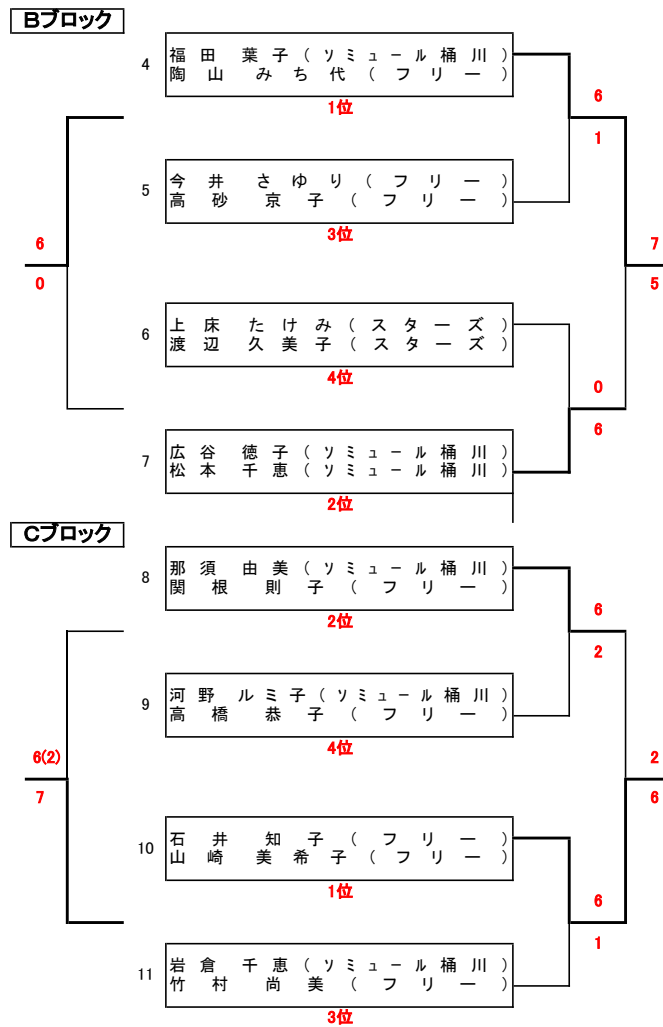

2020年度 桶川市女子ダブルス大会 CD級大会結果 《予選》

Aブロック		1	2	3	順位
1	都築 正美 (ソミュール桶川) 八木 芳子 (ソミュール桶川)	/	6 - 0	6 - 4	1
2	芦田 真由美 (ソミュール桶川) 島本 千恵美 (フリー)	0 - 6	/	3 - 6	3
3	深井 まゆみ (フリー) 中島 悦子 (フリー)	4 - 6	6 - 3	/	2

2020年度 桶川市ミックスダブルス大会 大会結果 <<1位トーナメント>>