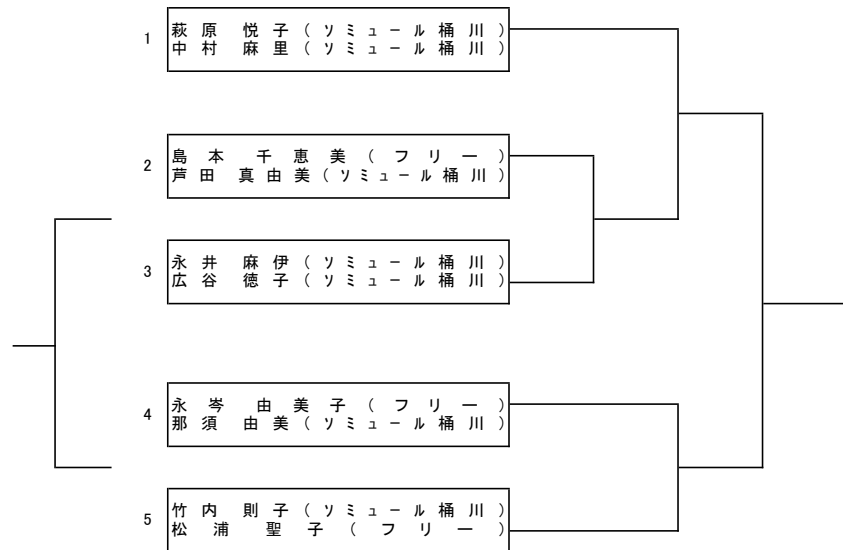

2021年度 桶川市女子ダブルス大会
女子ダブルス C級の部 ドロー 《予選・本戦》 会場:大熊TC

本戦

2021年度 桶川市女子ダブルス大会
女子ダブルス D級の部 ドロー 《予選・本戦》 会場:大熊TC

予 選

Aブロック		1	2	3	順位
1	岩倉 千恵 (ソミュール桶川) 石井 知子 (フリー)	/	—	—	
2	中塚 幸子 (大熊TC) 大熊 美歩 (フリー)	—	/	—	
3	長岡 みどり (チームS) 高橋 恭子 (フリー)	—	—	/	

Bブロック		1	2	3	順位
4	石田 愛子 (チームS) 鈴木 みち子 (フリー)	/	—	—	
5	半田 慶子 (大熊TC) 波多野 恵美子 (フリー)	—	/	—	
6	大西 百合子 (ソミュール桶川) 中根 弘子 (ソミュール桶川)	—	—	/	

Cブロック		1	2	3	順位
7	上床 たけみ (スターズ) 渡辺 久美子 (スターズ)	/	—	—	
8	森 由紀江 (ソミュール桶川) 町田 和美 (フリー)	—	/	—	
9	今井 さゆり (フリー) 高砂 京子 (フリー)	—	—	/	

本 戦