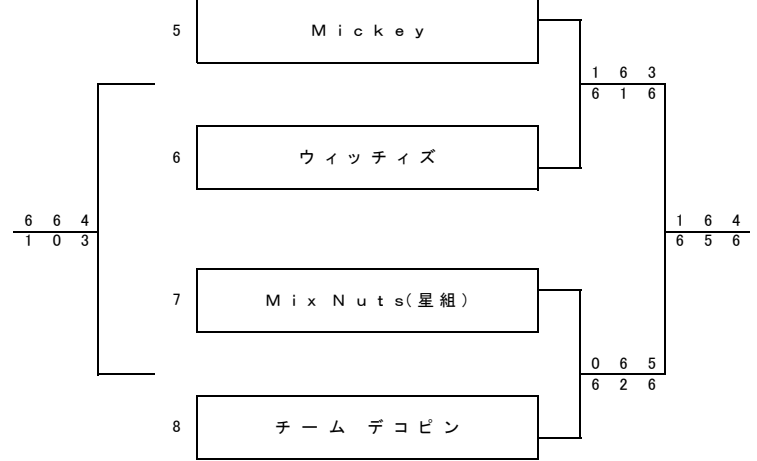

2024年度 桶川市団体戦 GW CUP 女子の部 大会結果

予選

Aブロック

Bブロック

本戦