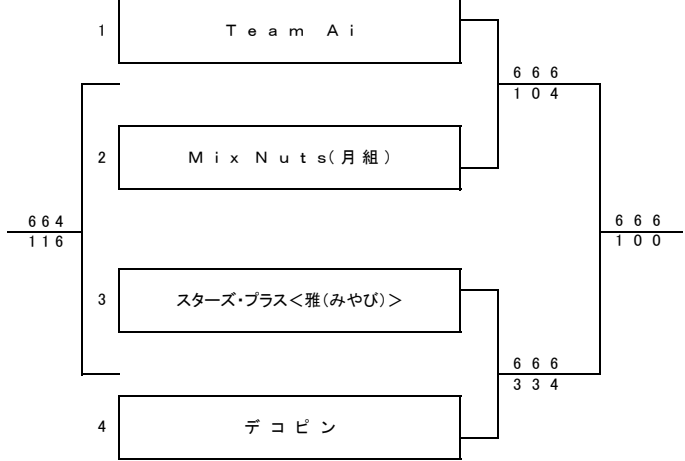

2024年度 桶川市団体戦 GW CUP 女子の部 大会結果

予選

Aブロック