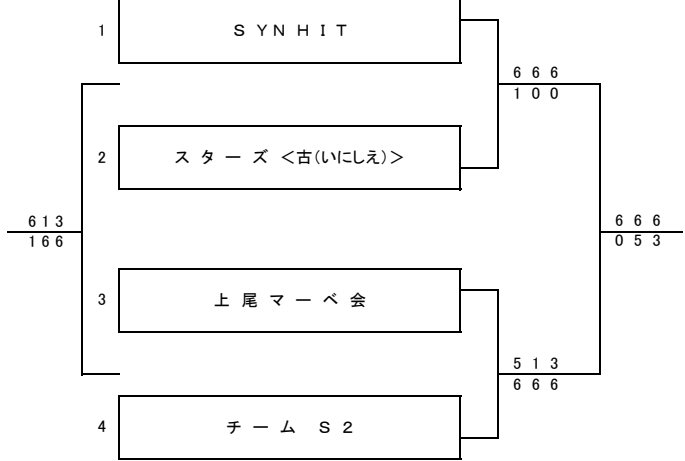

2024年度 桶川市団体戦 GW CUP 男子の部 大会結果

予選

Aブロック