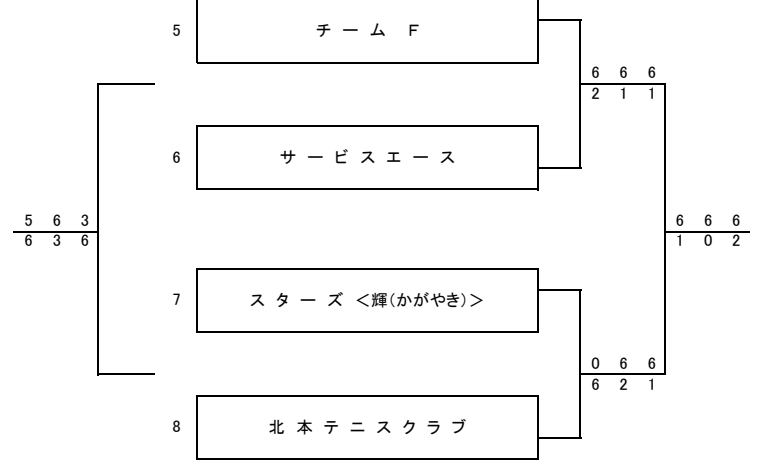

2024年度 桶川市団体戦 GW CUP 男子の部 大会結果

予選

Aブロック

Bブロック

本戦