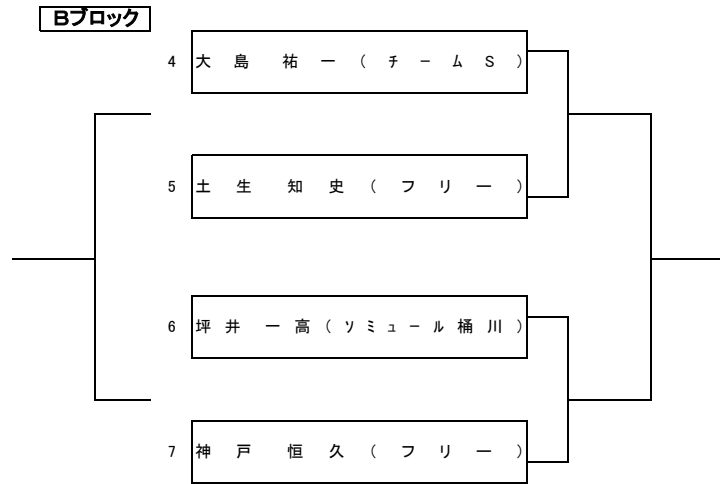

2026年度 桶川市春季テニス大会
男子シングルス ドロー 《予選》 会場:城山公園テニスコート

Aブロック		1	2	3	順位
1	渡辺 孝希 (大熊 TC)	-	-	-	
2	八島 裕樹 (チーム S)	-	-	-	
3	瀧澤 明彦 (ソミュール桶川)	-	-	-