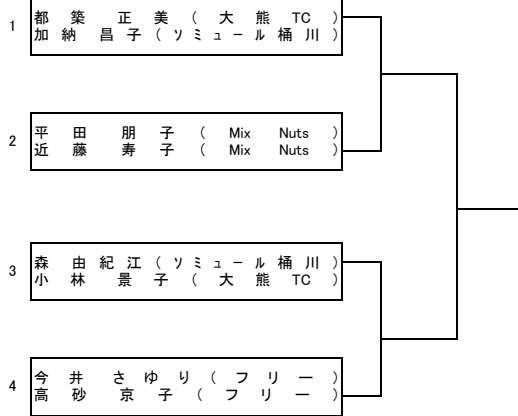

本戦

コンソレ

2026年度 桶川市春季テニス大会
男子ダブルスB ドロー 《予選・本戦・コンソレ》 会場:桶川GTC

予選

Aブロック

Bブロック

本戦

コンソレ

2026年度 桶川市春季テニス大会
女子シングルス ドロー 《予選・本戦・コンソレ》 会場:城山公園テニスコート

予選

Aブロック

Bブロック

本戦

コンソレ

2026年度 桶川市春季テニス大会
女子ダブルスA ドロー 《予選・本戦・コンソレ》 会場:大熊TC

予選

Aブロック

Bブロック

本戦

コンソレ

2026年度 桶川市春季テニス大会

女子ダブルスB ドロー 《予選・本戦・コンソレ》 会場:大熊TC

予選

Aブロック		1	2	3	順位
1	久保田 梓 (フリー) 蓮実 邦枝 (フリー)	/	-	-	
2	西條 由紀 (Mix Nuts) 三牧 崇恵 (Mix Nuts)	-	/	-	
3	上床 たけみ (スターズ) 谷口 美地子 (スターズ)	-	-	/	