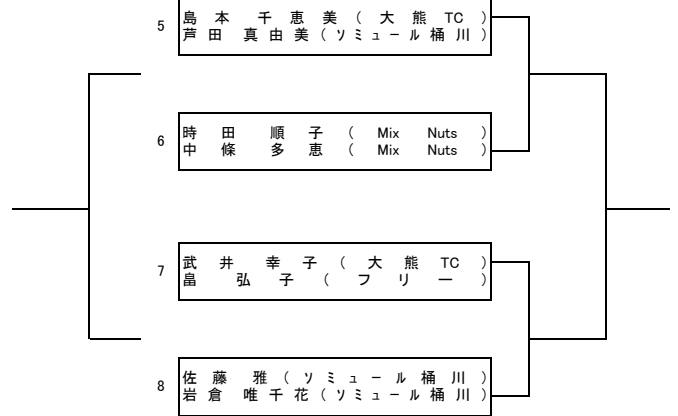

本戦

コンソレ

2026年度 桶川市春季テニス大会
男子ダブルスB ドロー 《予選・本戦・コンソレ》 会場:桶川GTC

予選

Aブロック

Bブロック

本戦

コンソレ

2026年度 桶川市春季テニス大会
女子シングルス ドロー 《予選・本戦・コンソレ》 会場:城山公園テニスコート

予選

Aブロック

Bブロック

本戦

コンソレ

2026年度 桶川市春季テニス大会
女子ダブルスA ドロー 《予選・本戦・コンソレ》 会場:大熊TC

予選

Aブロック

Bブロック

本戦

コンソレ

2026年度 桶川市春季テニス大会

女子ダブルスB ドロー 《予選・本戦・コンソレ》 会場:大熊TC

予選

Aブロック		1	2	3	順位
1	久保田 梓 (フリー) 蓮実 邦枝 (フリー)	/	-	-	
2	西條 由紀 (Mix Nuts) 三牧 崇恵 (Mix Nuts)	-	/	-	
3	上床 たけみ (スターズ) 谷口 美地子 (スターズ)	-	-	/	