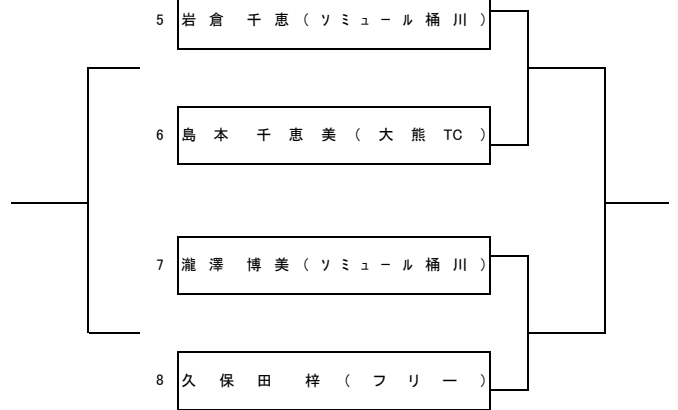

男子ダブルスA ドロー 《予選》 会場:桶川GTC

Aブロック		1	2	3	順位
1	弦 卷 徹 (大熊 TC) 鈴 木 雄 太 (大熊 TC)	-	-	-	
2	岡 田 一 茂 (チーム S) 小 松 正 博 (チーム S)	-	-	-	
3	瀧 澤 明 彦 (ソミュール桶川) 土 淵 智 正 (ソミュール桶川)	-	-	-	

Bブロック

Cブロック

2026年度 桶川市春季テニス大会
男子ダブルスA ドロー 《本戦・コンソレ》 会場:桶川GTC

本戦

コンソレ

2026年度 桶川市春季テニス大会
男子ダブルスB ドロー 《予選・本戦・コンソレ》 会場:桶川GTC

予選

Aブロック

Bブロック

本戦

コンソレ

2026年度 桶川市春季テニス大会
女子シングルス ドロー 《予選・本戦・コンソレ》 会場:城山公園テニスコート

予選

Aブロック

Bブロック

本戦

コンソレ

2026年度 桶川市春季テニス大会
女子ダブルスA ドロー 《予選・本戦・コンソレ》 会場:大熊TC

予選