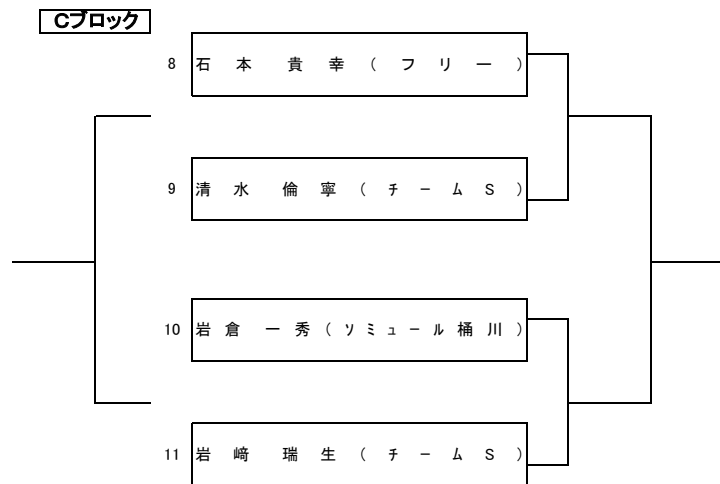

2026年度 桶川市春季テニス大会
男子シングルス ドロー 《予選》 会場:城山公園テニスコート

Aブロック		1	2	3	順位
1	渡辺 孝希 (大熊 TC)	-	-	-	
2	八島 裕樹 (チーム S)	-	-	-	
3	瀧澤 明彦 (ソミュール桶川)	-	-	-