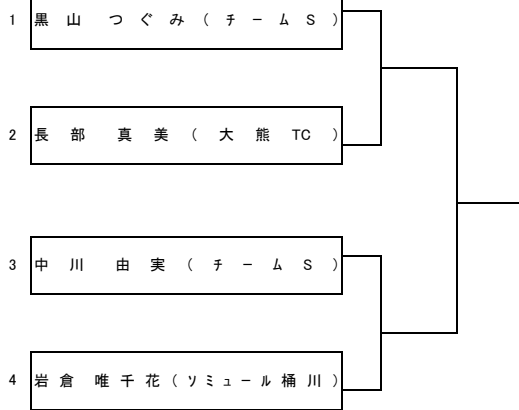

男子ダブルスA ドロー 《予選》 会場:桶川GTC

Aブロック		1	2	3	順位
1	弦 卷 徹 (大熊 TC) 鈴 木 雄 太 (大熊 TC)	-	-	-	
2	岡 田 一 茂 (チーム S) 小 松 正 博 (チーム S)	-	-	-	
3	瀧 澤 明 彦 (ソミュール桶川) 土 淵 智 正 (ソミュール桶川)	-	-	-	

Bブロック

Cブロック

2026年度 桶川市春季テニス大会
男子ダブルスA ドロー 《本戦・コンソレ》 会場:桶川GTC

本戦

コンソレ

2026年度 桶川市春季テニス大会
男子ダブルスB ドロー 《予選・本戦・コンソレ》 会場:桶川GTC

予選

Aブロック

Bブロック

本戦

コンソレ

2026年度 桶川市春季テニス大会
女子シングルス ドロー 《予選・本戦・コンソレ》 会場:城山公園テニスコート

予選

Aブロック

Bブロック

本戦

コンソレ

2026年度 桶川市春季テニス大会
女子ダブルスA ドロー 《予選・本戦・コンソレ》 会場:大熊TC

予選