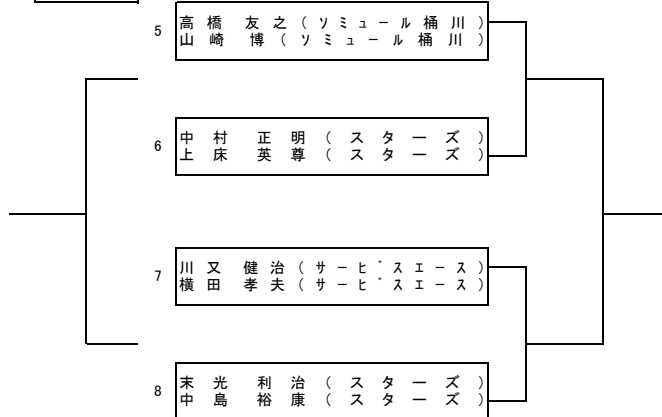

男子ダブルスA ドロー 《予選》 会場:桶川GTC

Aブロック		1	2	3	順位
1	弦 卷 徹 (大熊 TC) 鈴 木 雄 太 (大熊 TC)	-	-	-	
2	岡 田 一 茂 (チーム S) 小 松 正 博 (チーム S)	-	-	-	
3	瀧 澤 明 彦 (ソミュール桶川) 土 淵 智 正 (ソミュール桶川)	-	-	-	

Bブロック

Cブロック

2026年度 桶川市春季テニス大会
男子ダブルスA ドロー 《本戦・コンソレ》 会場:桶川GTC

本戦

コンソレ

2026年度 桶川市春季テニス大会
男子ダブルスB ドロー 《予選・本戦・コンソレ》 会場:桶川GTC

予選

Aブロック

Bブロック

本戦

コンソレ

2026年度 桶川市春季テニス大会
女子シングルス ドロー 《予選・本戦・コンソレ》 会場:城山公園テニスコート

予選

Aブロック

Bブロック

本戦

コンソレ

2026年度 桶川市春季テニス大会
女子ダブルスA ドロー 《予選・本戦・コンソレ》 会場:大熊TC

予選