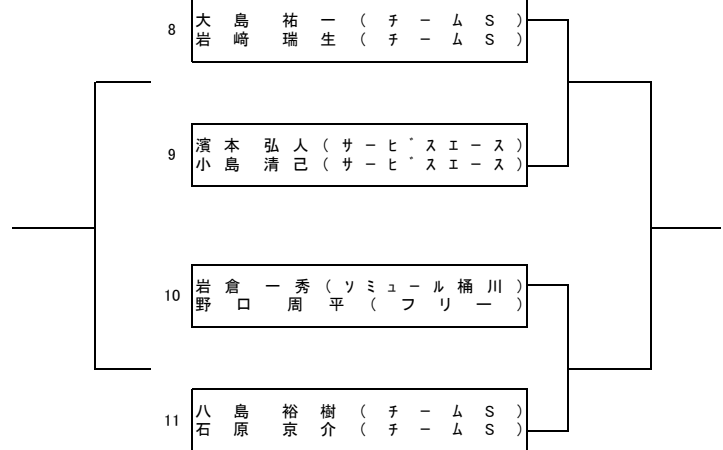

2026年度 桶川市春季テニス大会
男子シングルス ドロー 《予選》 会場:城山公園テニスコート

Aブロック		1	2	3	順位
1	渡辺 孝希 (大熊 TC)	-	-	-	
2	八島 裕樹 (チーム S)	-	-	-	
3	瀧澤 明彦 (ソミュール桶川)	-	-	-	

2026年度 桶川市春季テニス大会

男子シングルス ドロー 《本戦・コンソレ》 会場:城山公園テニスコート

本戦

コンソレ

2026年度 桶川市春季テニス大会

男子ダブルスA ドロー 《予選》 会場:桶川GTC

Aブロック		1	2	3	順位
1	弦 卷 徹 (大熊 TC) 鈴 木 雄 太 (大熊 TC)	-	-	-	
2	岡 田 一 茂 (チーム S) 小 松 正 博 (チーム S)	-	-	-	
3	瀧 澤 明 彦 (ソミュール桶川) 土 淵 智 正 (ソミュール桶川)	-	-	-	

Bブロック

Cブロック

2026年度 桶川市春季テニス大会
男子ダブルスA ドロー 《本戦・コンソレ》 会場:桶川GTC