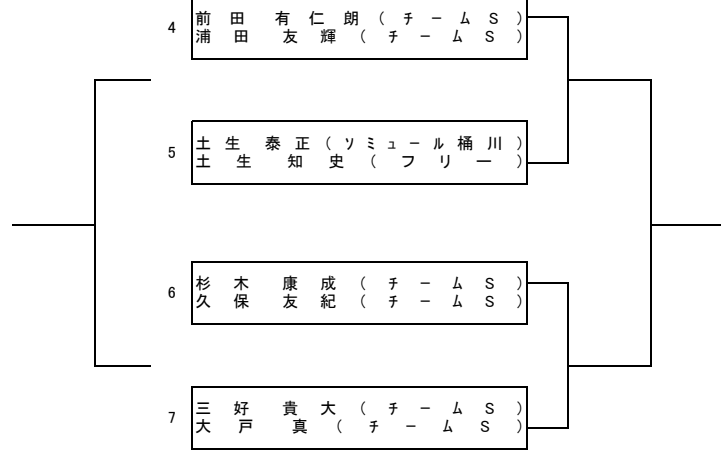

2026年度 桶川市春季テニス大会
男子シングルス ドロー 《予選》 会場:城山公園テニスコート

Aブロック		1	2	3	順位
1	渡辺 孝希 (大熊 TC)	-	-	-	
2	八島 裕樹 (チーム S)	-	-	-	
3	瀧澤 明彦 (ソミュール桶川)	-	-	-	

2026年度 桶川市春季テニス大会

男子シングルス ドロー 《本戦・コンソレ》 会場:城山公園テニスコート

本戦

コンソレ

2026年度 桶川市春季テニス大会

男子ダブルスA ドロー 《予選》 会場:桶川GTC

Aブロック		1	2	3	順位
1	弦 卷 徹 (大熊 TC) 鈴 木 雄 太 (大熊 TC)	-	-	-	
2	岡 田 一 茂 (チーム S) 小 松 正 博 (チーム S)	-	-	-	
3	瀧 澤 明 彦 (ソミュール桶川) 土 淵 智 正 (ソミュール桶川)	-	-	-	

Bブロック

Cブロック

2026年度 桶川市春季テニス大会
男子ダブルスA ドロー 《本戦・コンソレ》 会場:桶川GTC