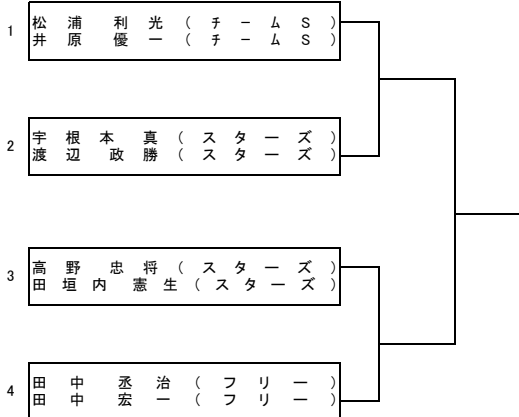

男子ダブルスA ドロー 《予選》 会場:桶川GTC

Aブロック		1	2	3	順位
1	弦 卷 徹 (大熊 TC) 鈴 木 雄 太 (大熊 TC)	-	-	-	
2	岡 田 一 茂 (チーム S) 小 松 正 博 (チーム S)	-	-	-	
3	瀧 澤 明 彦 (ソミュール桶川) 土 淵 智 正 (ソミュール桶川)	-	-	-	

Bブロック

Cブロック

2026年度 桶川市春季テニス大会
男子ダブルスA ドロー 《本戦・コンソレ》 会場:桶川GTC

本戦

コンソレ

2026年度 桶川市春季テニス大会
男子ダブルスB ドロー 《予選・本戦・コンソレ》 会場:桶川GTC

予選

Aブロック

Bブロック

本戦

コンソレ

2026年度 桶川市春季テニス大会
女子シングルス ドロー 《予選・本戦・コンソレ》 会場:城山公園テニスコート

予選

Aブロック

Bブロック

本戦

コンソレ

2026年度 桶川市春季テニス大会
女子ダブルスA ドロー 《予選・本戦・コンソレ》 会場:大熊TC

予選