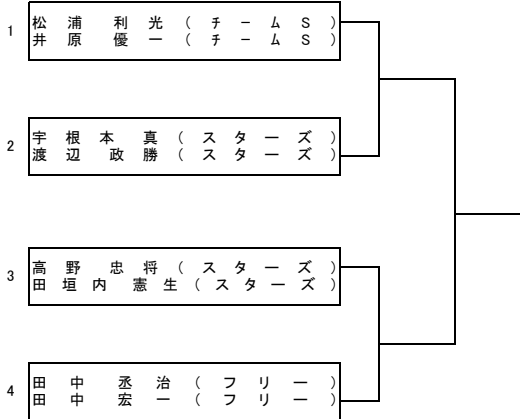

Aブロック		1	2	3	順位
1	弦 卷 徹 (大熊 TC) 鈴 木 雄 太 (大熊 TC)	-	-	-	
2	岡 田 一 茂 (チーム S) 小 松 正 博 (チーム S)	-	-	-	
3	瀧 澤 明 彦 (ソミュール桶川) 土 淵 智 正 (ソミュール桶川)	-	-	-	

Bブロック

Cブロック

2026年度 桶川市春季テニス大会
男子ダブルスA ドロー 《本戦・コンソレ》 会場:桶川GTC

本戦

コンソレ

2026年度 桶川市春季テニス大会
男子ダブルスB ドロー 《予選・本戦・コンソレ》 会場:桶川GTC

予選

Aブロック

Bブロック

本戦

コンソレ

2026年度 桶川市春季テニス大会
女子シングルス ドロー 《予選・本戦・コンソレ》 会場:城山公園テニスコート