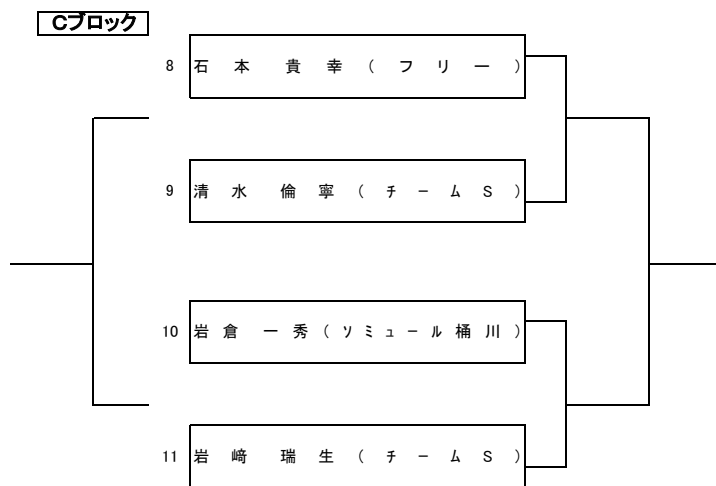

2026年度 桶川市春季テニス大会

男子シングルス ドロー 《予選》 会場:城山公園テニスコート

Aブロック		1	2	3	順位
1	渡辺 孝希 (大熊 TC)	-	-	-	
2	八島 裕樹 (チーム S)	-	-	-	
3	瀧澤 明彦 (ソミュール桶川)	-	-	-