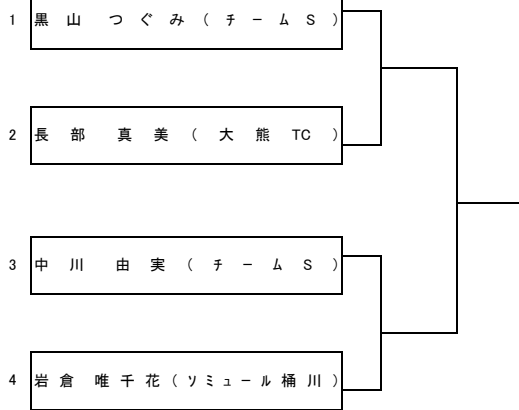

Aブロック		1	2	3	順位
1	弦 卷 徹 (大熊 TC) 鈴 木 雄 太 (大熊 TC)	-	-	-	
2	岡 田 一 茂 (チーム S) 小 松 正 博 (チーム S)	-	-	-	
3	瀧 澤 明 彦 (ソミュール桶川) 土 淵 智 正 (ソミュール桶川)	-	-	-	

Bブロック

Cブロック

2026年度 桶川市春季テニス大会
男子ダブルスA ドロー 《本戦・コンソレ》 会場:桶川GTC

本戦

コンソレ

2026年度 桶川市春季テニス大会
男子ダブルスB ドロー 《予選・本戦・コンソレ》 会場:桶川GTC

予選

Aブロック

Bブロック

本戦

コンソレ

2026年度 桶川市春季テニス大会
女子シングルス ドロー 《予選・本戦・コンソレ》 会場:城山公園テニスコート

予選

Aブロック

Bブロック

本戦

コンソレ

2026年度 桶川市春季テニス大会
女子ダブルスA ドロー 《予選・本戦・コンソレ》 会場:大熊TC

予選

Aブロック