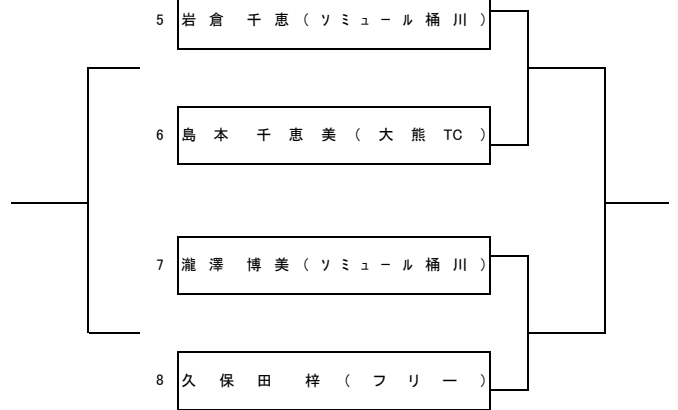

Aブロック		1	2	3	順位
1	弦 卷 徹 (大熊 TC) 鈴 木 雄 太 (大熊 TC)	-	-	-	
2	岡 田 一 茂 (チーム S) 小 松 正 博 (チーム S)	-	-	-	
3	瀧 澤 明 彦 (ソミュール桶川) 土 淵 智 正 (ソミュール桶川)	-	-	-	

Bブロック

Cブロック

2026年度 桶川市春季テニス大会
男子ダブルスA ドロー 《本戦・コンソレ》 会場:桶川GTC

本戦

コンソレ

2026年度 桶川市春季テニス大会
男子ダブルスB ドロー 《予選・本戦・コンソレ》 会場:桶川GTC

予選

Aブロック

Bブロック

本戦

コンソレ

2026年度 桶川市春季テニス大会
女子シングルス ドロー 《予選・本戦・コンソレ》 会場:城山公園テニスコート

予選

Aブロック

Bブロック

本戦

コンソレ

2026年度 桶川市春季テニス大会
女子ダブルスA ドロー 《予選・本戦・コンソレ》 会場:大熊TC

予選

Aブロック