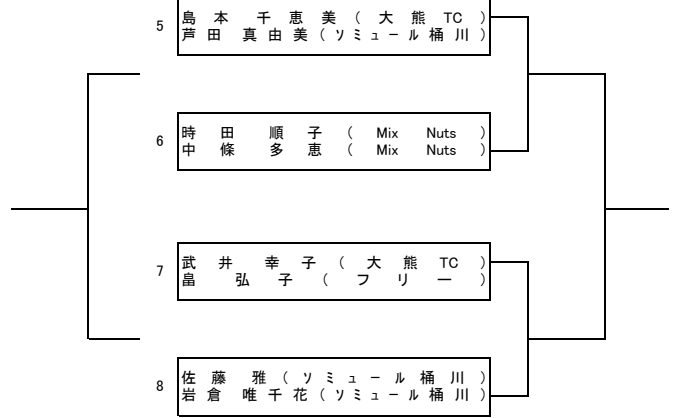

コンソレ

2026年度 桶川市春季テニス大会
男子ダブルスB ドロー 《予選・本戦・コンソレ》 会場:桶川GTC

予選

Aブロック

Bブロック

本戦

コンソレ

2026年度 桶川市春季テニス大会
女子シングルス ドロー 《予選・本戦・コンソレ》 会場:城山公園テニスコート

予選

Aブロック

Bブロック

本戦

コンソレ

2026年度 桶川市春季テニス大会
女子ダブルスA ドロー 《予選・本戦・コンソレ》 会場:大熊TC

予選

Aブロック

Bブロック

本戦

コンソレ

2026年度 桶川市春季テニス大会

女子ダブルスB ドロー 《予選》 会場:大熊TC

予選

Aブロック		1	2	3	順位
1	久保田 梓 (フリー) 運実 邦枝 (フリー)	/	-	-	
2	西條 由紀 (Mix Nuts) 三牧 崇恵 (Mix Nuts)	-	/	-	
3	上床 たけみ (スターズ) 谷口 美地子 (スターズ)	-	-	/	

Cブロック