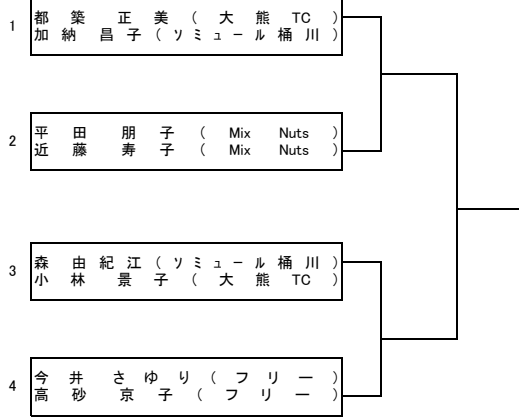

コンソレ

2026年度 桶川市春季テニス大会
男子ダブルスB ドロー 《予選・本戦・コンソレ》 会場:桶川GTC

予選

Aブロック

Bブロック

本戦

コンソレ

2026年度 桶川市春季テニス大会
女子シングルス ドロー 《予選・本戦・コンソレ》 会場:城山公園テニスコート

予選

Aブロック

Bブロック

本戦

コンソレ

2026年度 桶川市春季テニス大会
女子ダブルスA ドロー 《予選・本戦・コンソレ》 会場:大熊TC

予選

Aブロック

Bブロック

本戦

コンソレ

2026年度 桶川市春季テニス大会

女子ダブルスB ドロー 《予選》 会場:大熊TC

予選

Aブロック		1	2	3	順位
1	久保田 梓 (フリー) 運実 邦枝 (フリー)	/	-	-	
2	西條 由紀 (Mix Nuts) 三牧 崇恵 (Mix Nuts)	-	/	-	
3	上床 たけみ (スターズ) 谷口 美地子 (スターズ)	-	-	/	

Cブロック