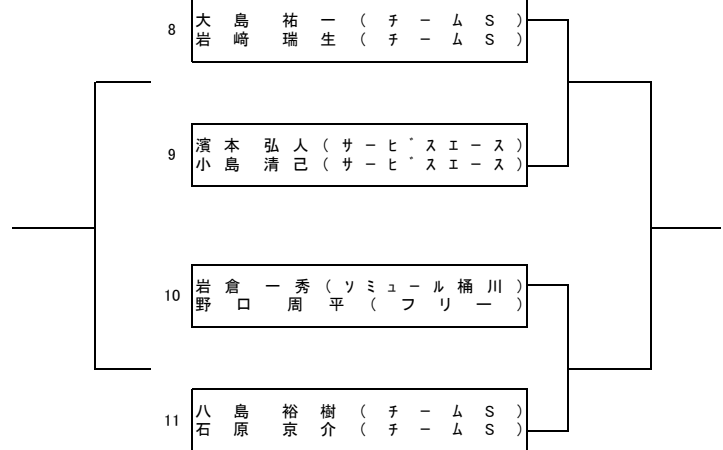

2026年度 桶川市春季テニス大会

男子シングルス ドロー 《予選》 会場:城山公園テニスコート

Aブロック		1	2	3	順位
1	渡辺 孝希 (大熊 TC)	-	-	-	
2	八島 裕樹 (チーム S)	-	-	-	
3	瀧澤 明彦 (ソミュール桶川)	-	-	-	

2026年度 桶川市春季テニス大会

男子シングルス ドロー 《本戦・コンソレ》 会場:城山公園テニスコート

本戦

コンソレ

2026年度 桶川市春季テニス大会 男子ダブルスA ドロー 《予選》 会場:桶川GTC

Aブロック		1	2	3	順位
1	弦 卷 徹 (大熊 TC) 鈴 木 雄 太 (大熊 TC)	-	-	-	
2	岡 田 一 茂 (チーム S) 小 松 正 博 (チーム S)	-	-	-	
3	瀧 澤 明 彦 (ソミュール桶川) 土 淵 智 正 (ソミュール桶川)	-	-	-	

Bブロック

Cブロック

2026年度 桶川市春季テニス大会
男子ダブルスA ドロー 《本戦・コンソレ》 会場:桶川GTC

本戦