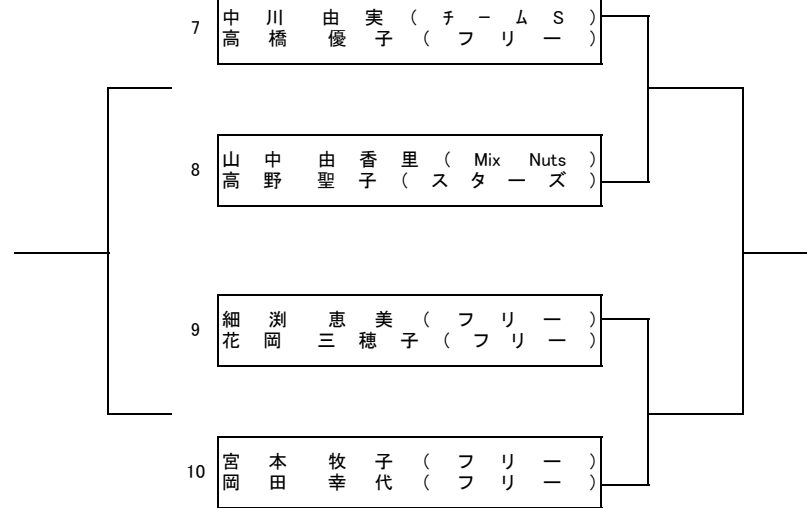

予選

Aブロック

Bブロック

本戦

コンソレ

2026年度 桶川市春季テニス大会
女子ダブルスA ドロー 《予選・本戦・コンソレ》 会場:大熊TC

予選

Aブロック

Bブロック

本戦

コンソレ

2026年度 桶川市春季テニス大会

女子ダブルスB ドロー 《予選》 会場:大熊TC

予選

Aブロック		1	2	3	順位
1	久保田 梓 (フリー) 運実 邦枝 (フリー)	/	-	-	
2	西條 由紀 (Mix Nuts) 三牧 崇恵 (Mix Nuts)	-	/	-	
3	上床 たけみ (スターズ) 谷口 美地子 (スターズ)	-	-	/	

Cブロック

Bブロック		4	5	6	順位
4	藤田 京子 (スターズ) 渡辺 久美子 (スターズ)	/	-	-	
5	三上 栄子 (フリー) 皆川 由佳 (フリー)	-	/	-	
6	三澤 陽子 (フリー) 大西 照子 (フリー)	-	-	/	

2026年度 桶川市春季テニス大会
女子ダブルスB ドロー 《本戦・コンソレ》 会場:大熊TC

本戦

コンソレ