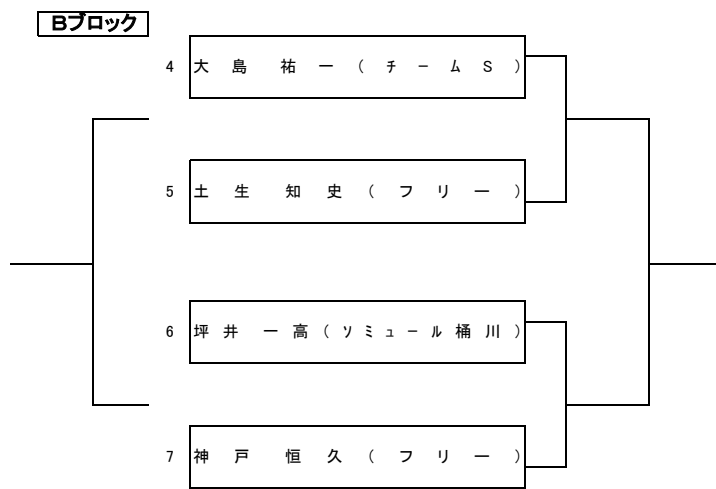

2026年度 桶川市春季テニス大会

男子シングルス ドロー 《予選》 会場:城山公園テニスコート

Aブロック		1	2	3	順位
1	渡辺 孝希 (大熊 TC)	-	-	-	
2	八島 裕樹 (チーム S)	-	-	-	
3	瀧澤 明彦 (ソミュール桶川)	-	-	-