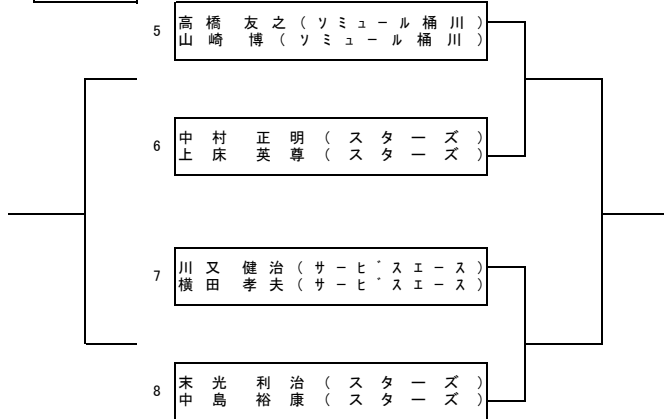

Aブロック		1	2	3	順位
1	弦 卷 徹 (大熊 TC) 鈴 木 雄 太 (大熊 TC)	-	-	-	
2	岡 田 一 茂 (チーム S) 小 松 正 博 (チーム S)	-	-	-	
3	瀧 澤 明 彦 (ソミュール桶川) 土 淵 智 正 (ソミュール桶川)	-	-	-	

Bブロック

Cブロック

2026年度 桶川市春季テニス大会
男子ダブルスA ドロー 《本戦・コンソレ》 会場:桶川GTC

本戦

コンソレ

2026年度 桶川市春季テニス大会
男子ダブルスB ドロー 《予選・本戦・コンソレ》 会場:桶川GTC

予選

Aブロック

Bブロック

本戦

コンソレ

2026年度 桶川市春季テニス大会
女子シングルス ドロー 《予選・本戦・コンソレ》 会場:城山公園テニスコート

予選

Aブロック

Bブロック

本戦

コンソレ

2026年度 桶川市春季テニス大会
女子ダブルスA ドロー 《予選・本戦・コンソレ》 会場:大熊TC

予選

Aブロック