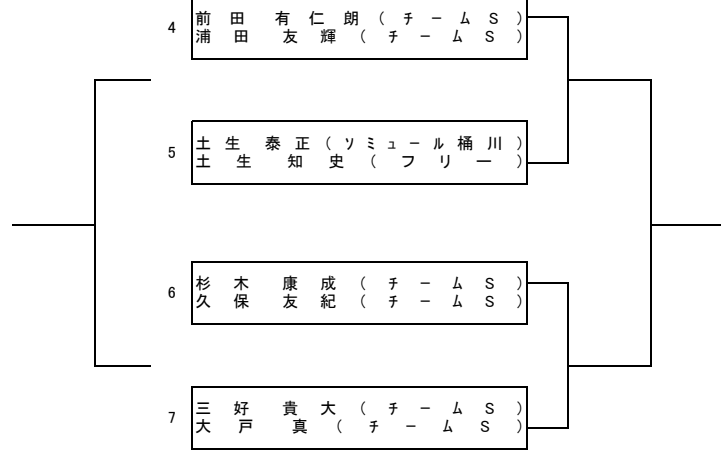

2026年度 桶川市春季テニス大会

男子シングルス ドロー 《予選》 会場:城山公園テニスコート

Aブロック		1	2	3	順位
1	渡辺 孝希 (大熊 TC)	-	-	-	
2	八島 裕樹 (チーム S)	-	-	-	
3	瀧澤 明彦 (ソミュール桶川)	-	-	-	

2026年度 桶川市春季テニス大会

男子シングルス ドロー 《本戦・コンソレ》 会場:城山公園テニスコート

本戦

コンソレ

2026年度 桶川市春季テニス大会 男子ダブルスA ドロー 《予選》 会場:桶川GTC

Aブロック		1	2	3	順位
1	弦 卷 徹 (大熊 TC) 鈴 木 雄 太 (大熊 TC)	-	-	-	
2	岡 田 一 茂 (チーム S) 小 松 正 博 (チーム S)	-	-	-	
3	瀧 澤 明 彦 (ソミュール桶川) 土 淵 智 正 (ソミュール桶川)	-	-	-	

Bブロック

Cブロック

2026年度 桶川市春季テニス大会
男子ダブルスA ドロー 《本戦・コンソレ》 会場:桶川GTC

本戦